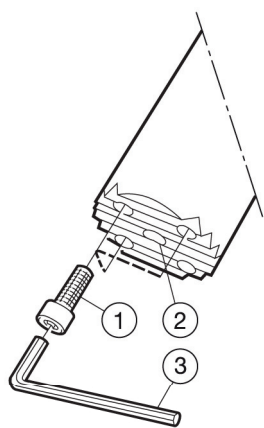

Zylinderschaft für schwingungsgedämpfte CoroTurn® SL Bohrstange

570-3C

Metrisch

	Ersatzteile		Mitgelieferte Teile
	1	2	3
CZC _{MS}	Schraube	O-Ring	Schlüssel
25	3212 010-258	3671 010-113	174.1-864

Zoll

	Ersatzteile	
	1	2
CZC _{MS}	Schraube	O-Ring
1	3212 030-402	3671 010-113